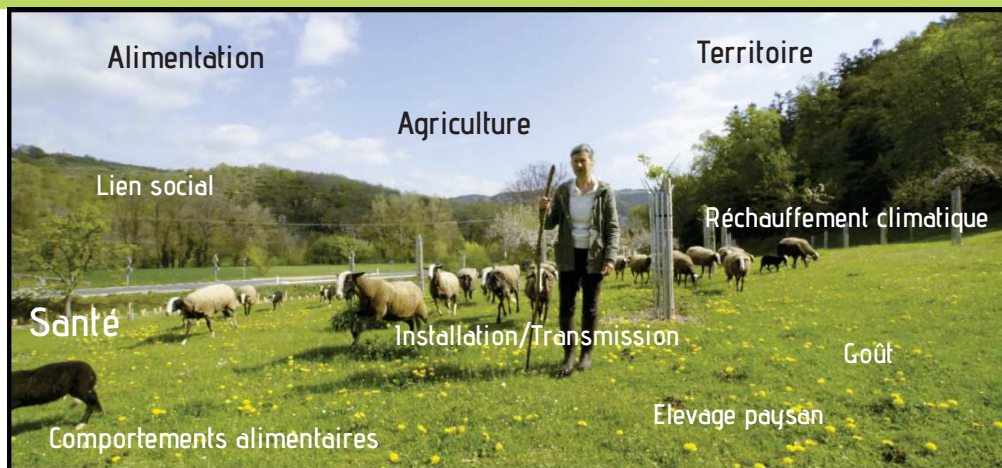

RENCONTRES DU MOUVEMENT DES AMAP

30-31 MARS 2019 - REAUMONT(38)

Ensemble, changeons d'alimentation

Samedi 30 Mars :

10h-13h **Assemblées Générales des Réseaux**

AMAP Isère-Alliance PEC, AMAP AURA, MIRAMAP

14h30 **Ateliers en pensée et en pratiques**

- Atelier1: Apprenons à cuisiner le changement
- Atelier2: Dignité animale : de la naissance à la mort
- Atelier3: Le mouvement des AMAP, où en est-on ?
- Atelier4: Alimentation des jeunes, place des AMAP
- Atelier5: Stop-pesticides dans notre alimentation
- Atelier6: Ensemble, pour une Autre PAC*
- Atelier 7 : Faire face aux aléas de production en AMAP

17h30 **Table Ronde**

Changeons la société par notre alimentation
Avec Paul Ariès & Emilie Jeannin.

Soirée du 30 Mars :

Repas en musique

Dimanche 31 Mars :

9h30 : Visite de ferme en élevage

11h **Conférence de Jacques Caplat**