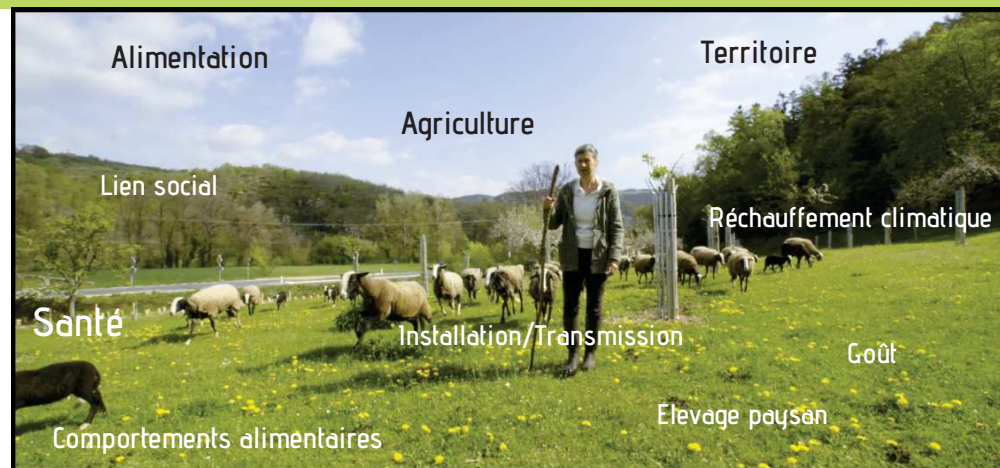

17h30 **Table Ronde**

Changeons la société par notre alimentation
Avec Paul Ariès & Emilie Jeannin.

Soirée du 30 Mars :

Repas en musique

Dimanche 31 Mars :

9h30 : Visite de ferme en élevage

11h **Conférence de Jacques Caplat**

13h : Buffet paysan

14H15 : (Ateliers pour les membres actifs)

16H30 : Fin des travaux

Tout le WE: Stand pour partager les ressources du Mouvement les AMAP

RENCONTRES DU MOUVEMENT DES AMAP

30-31 MARS 2019 - REAUMONT(38)

Ensemble, changeons d'alimentation

Samedi 30 Mars :

10h-13h **Assemblées Générales des Réseaux**

AMAP Isère-Alliance PEC, AMAP AURA, MIRAMAP

14h30 **Ateliers en pensée et en pratiques**

- Atelier1: Apprenons à cuisiner le changement
- Atelier2: Dignité animale : de la naissance à la mort
- Atelier3: Le mouvement des AMAP, où en est-on ?
- Atelier4: Alimentation des jeunes, place des AMAP
- Atelier5: Stop-pesticides dans notre alimentation
- Atelier6: Ensemble, pour une Autre PAC*
- Atelier 7 : Faire face aux aléas de production en AMAP